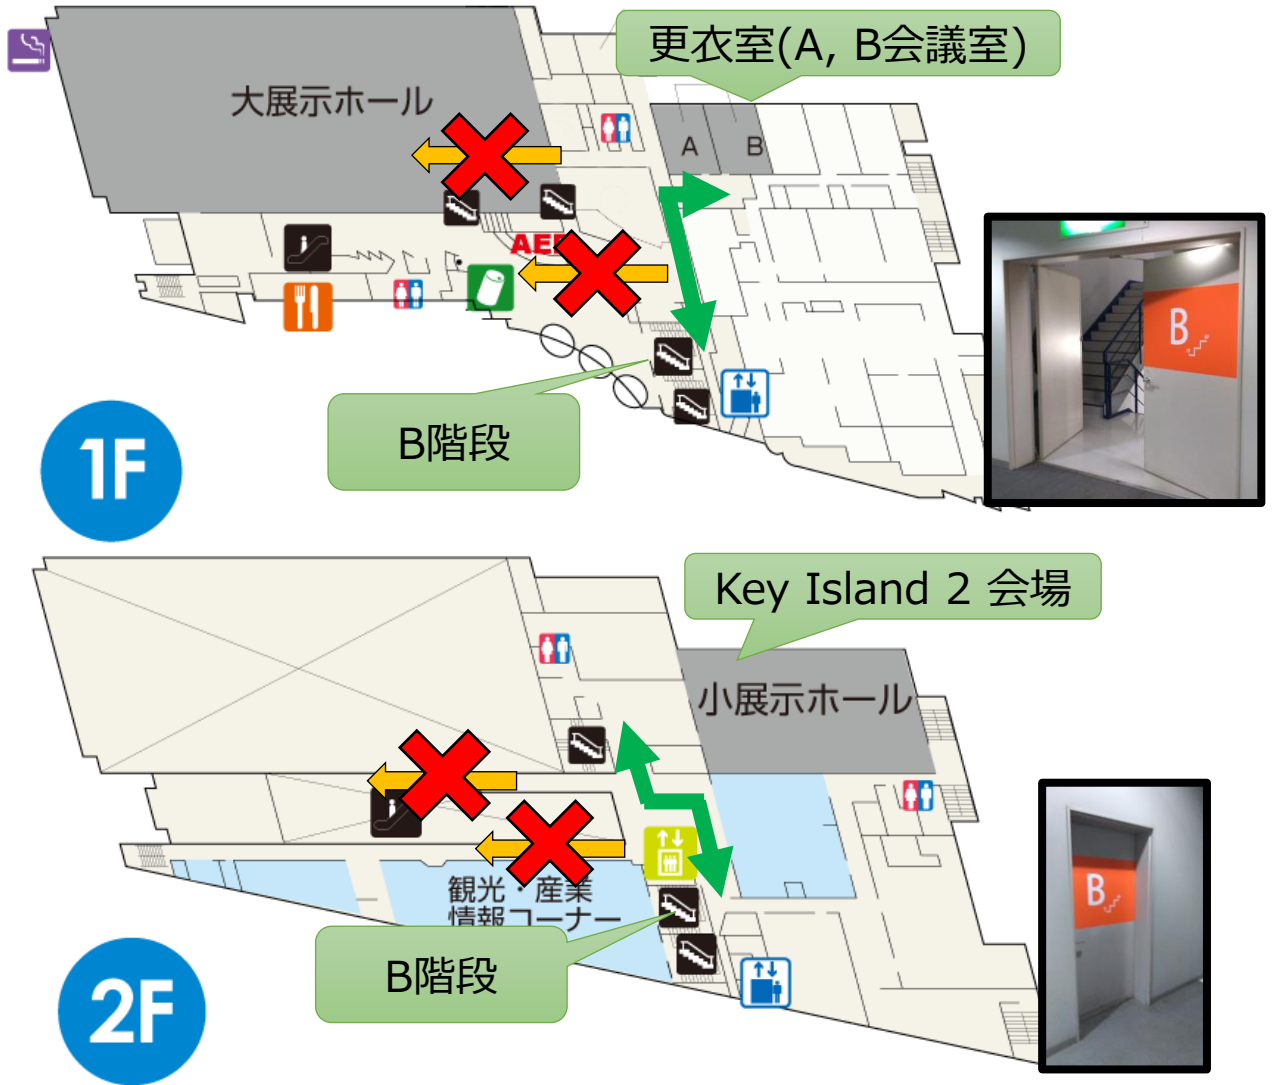

# Key Island 2のコスプレ更衣室について

うみけつと準備会

- ・更衣室は1F A,B会議室です。
- ・更衣室利用の前に、会場にてコスプレ登録をお願いします。
- ・コスプレ衣装での、更衣室と会場の移動は、**下図の緑矢印の移動ルート**を使用して下さい。
- ・1Fと2F間の移動は、B階段を利用して下さい。
- ・コスプレ衣装の場合、**他のルートは通行禁止**です(通路、階段、エレベーター、エスカレーター等)。
- ・他の即売会イベントにご迷惑がかり、Key Island次回開催にも影響があります。遵守下さい。

## 通行禁止の例

(1Fの例です。2Fも同様です)